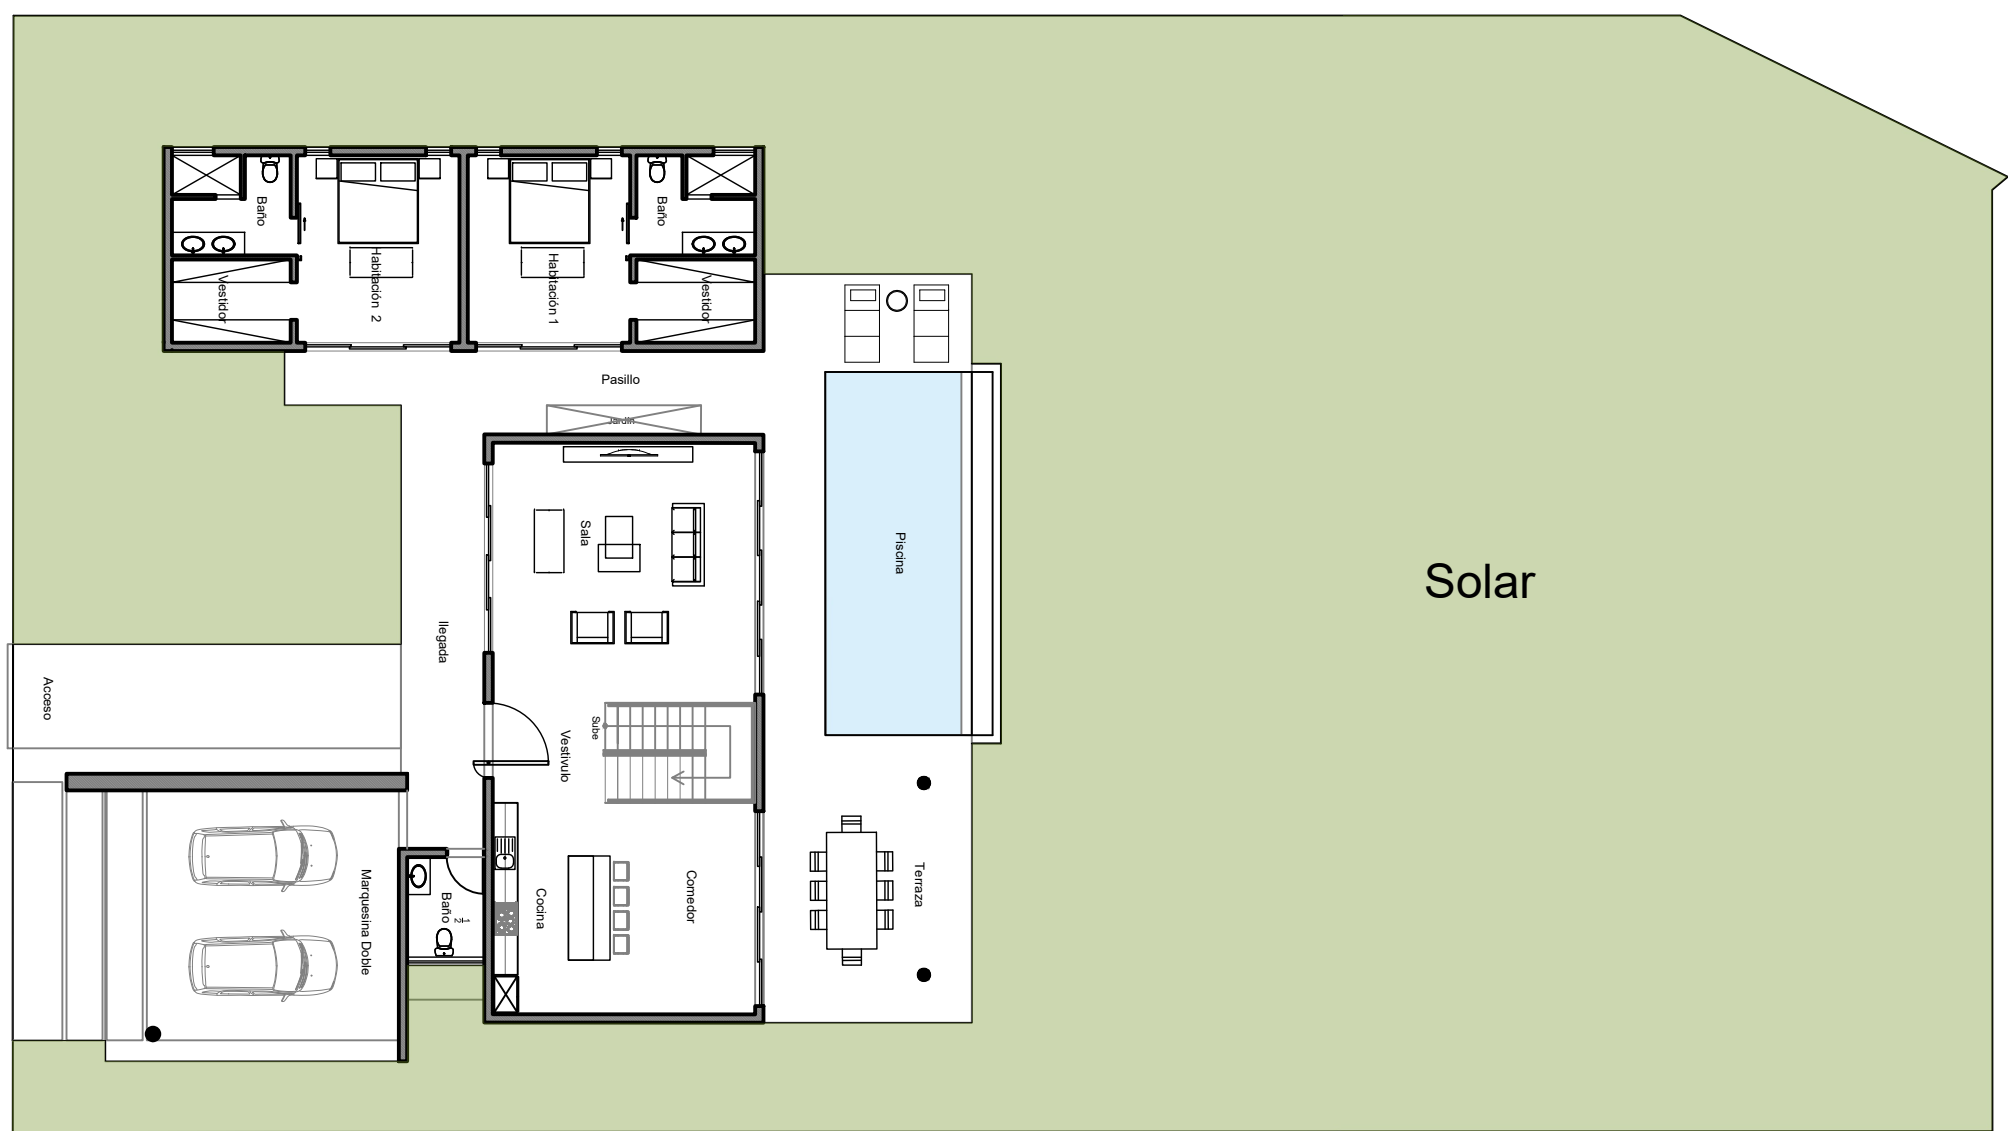

2do Nivel

BIGENTIK GROUP

XIWARA

Villa tipo

V1

Zona B

Solar 1,272 m²

Villa 476.42 m²

Solar

BIGENTIK GROUP

XIWARA

Villa tipo

V2

Zona B

Solar 1,258.8 m²

Villa 476.42 m²

BIGENTIK GROUP

XIWARA

Villa tipo

V3

Zona B

Solar 1,649.19 m²

Villa 476.42 m²

BIGENTIK GROUP

XIWARA

Villa tipo

V4

Zona B

Solar 2,108.53 m²

Villa 476.42 m²

BIGENTIK GROUP

XIWARA