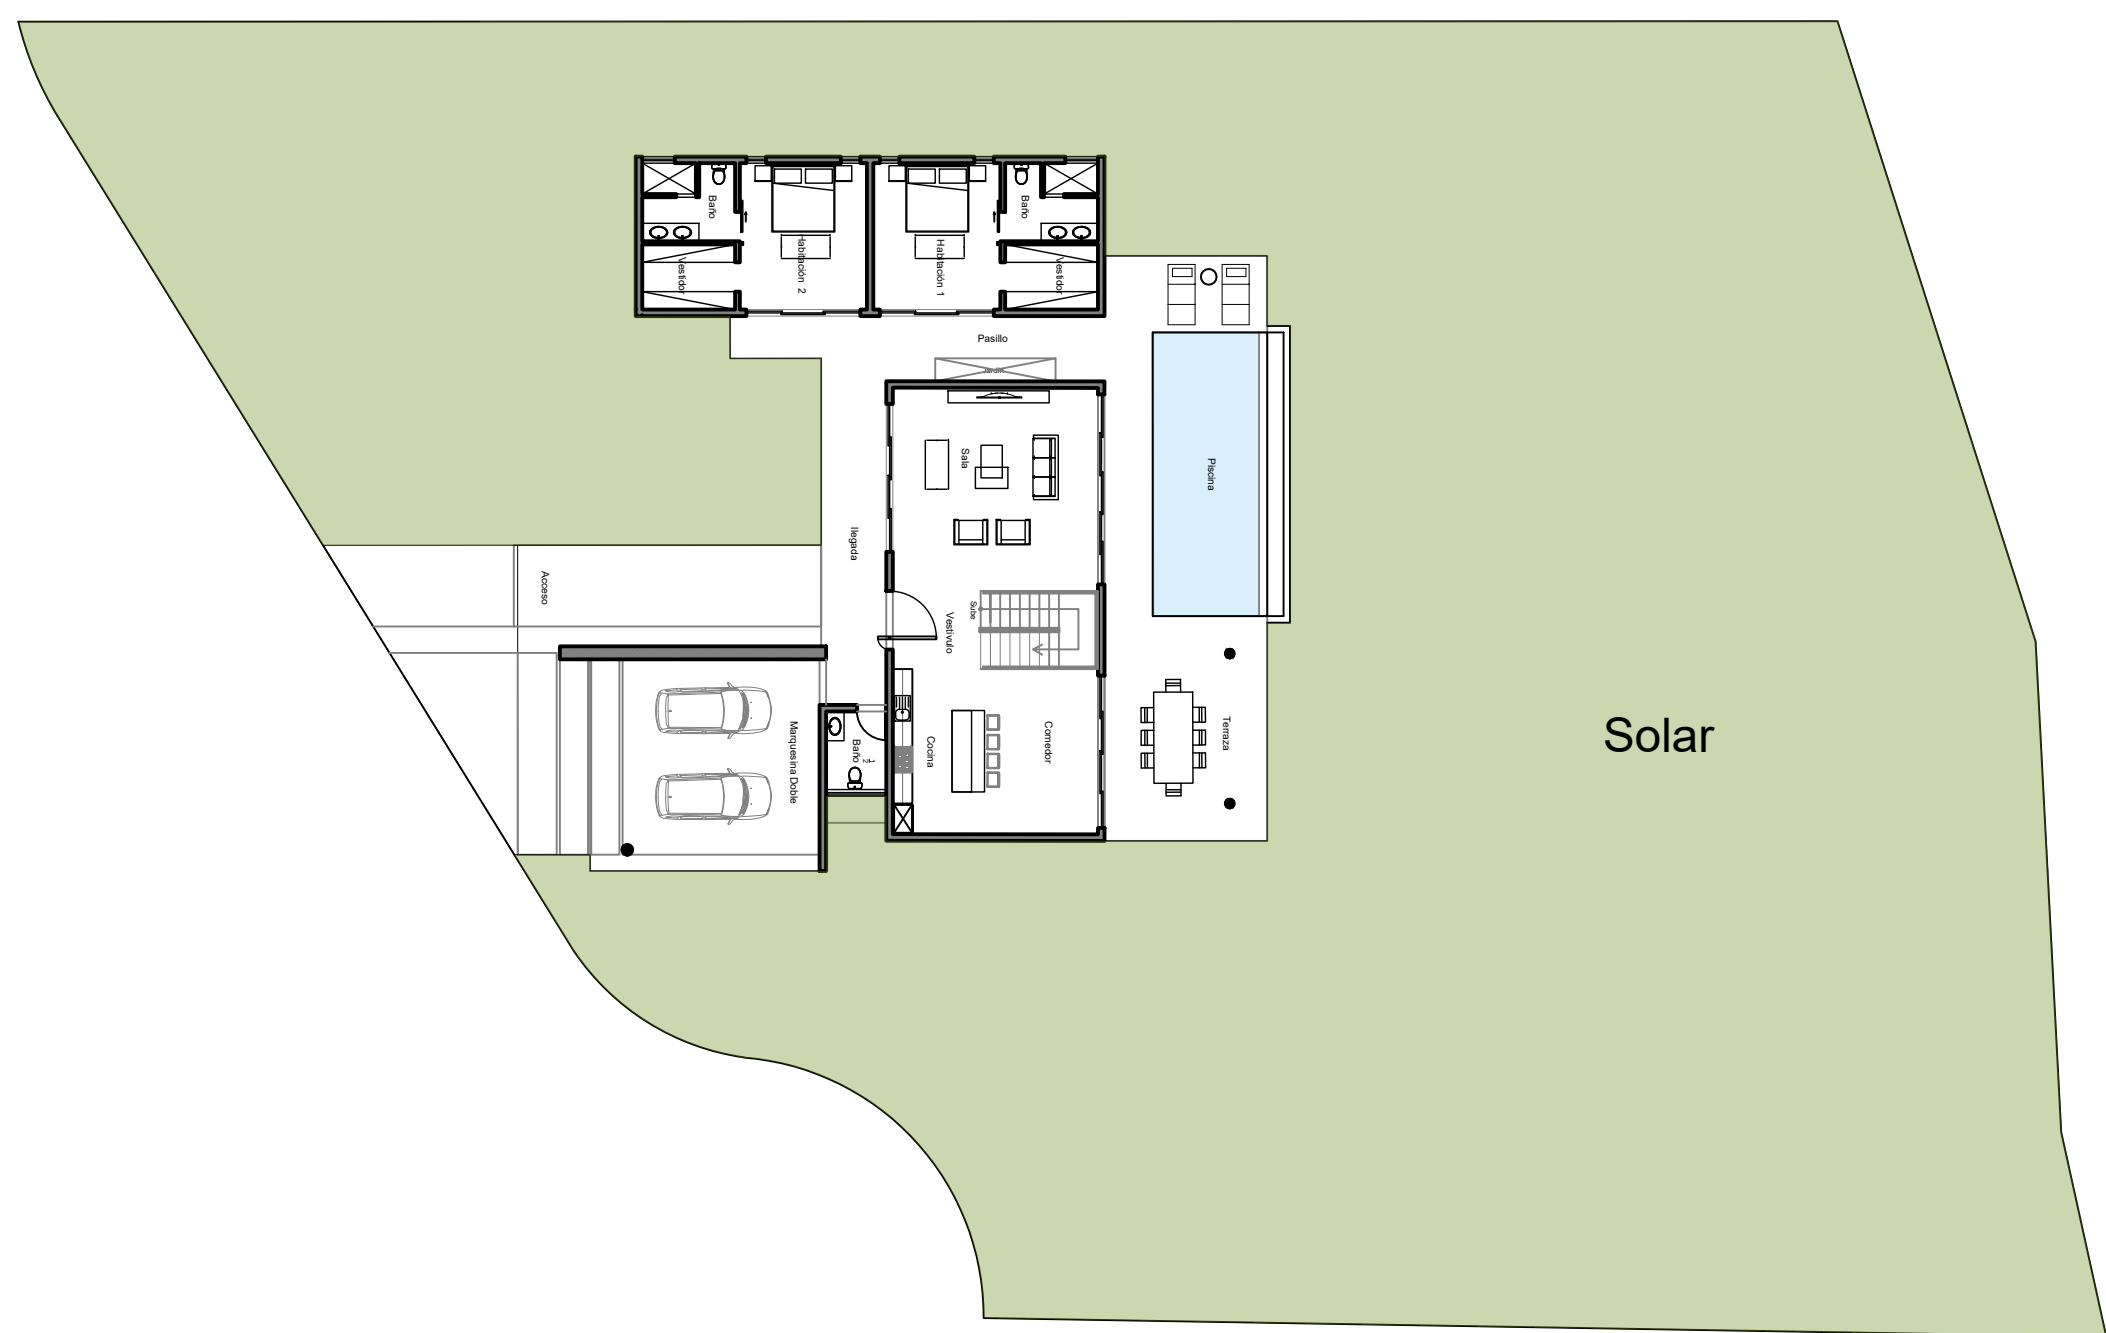

BIGENTIK GROUP

XIWARA

Villa tipo

V3

Zona B

Solar 1,649.19 m²

Villa 476.42 m²

BIGENTIK GROUP

XIWARA

Villa tipo

V4

Zona B

Solar 2,108.53 m²

Villa 476.42 m²

BIGENTIK GROUP

XIWARA

Villa tipo

V5

Zona B

Solar 1,912.63

Villa 476.42 m²

BIGENTIK GROUP

XIWARA

Villa tipo

V6

Zona B

Solar 1,753.54

Villa 476.42 m²