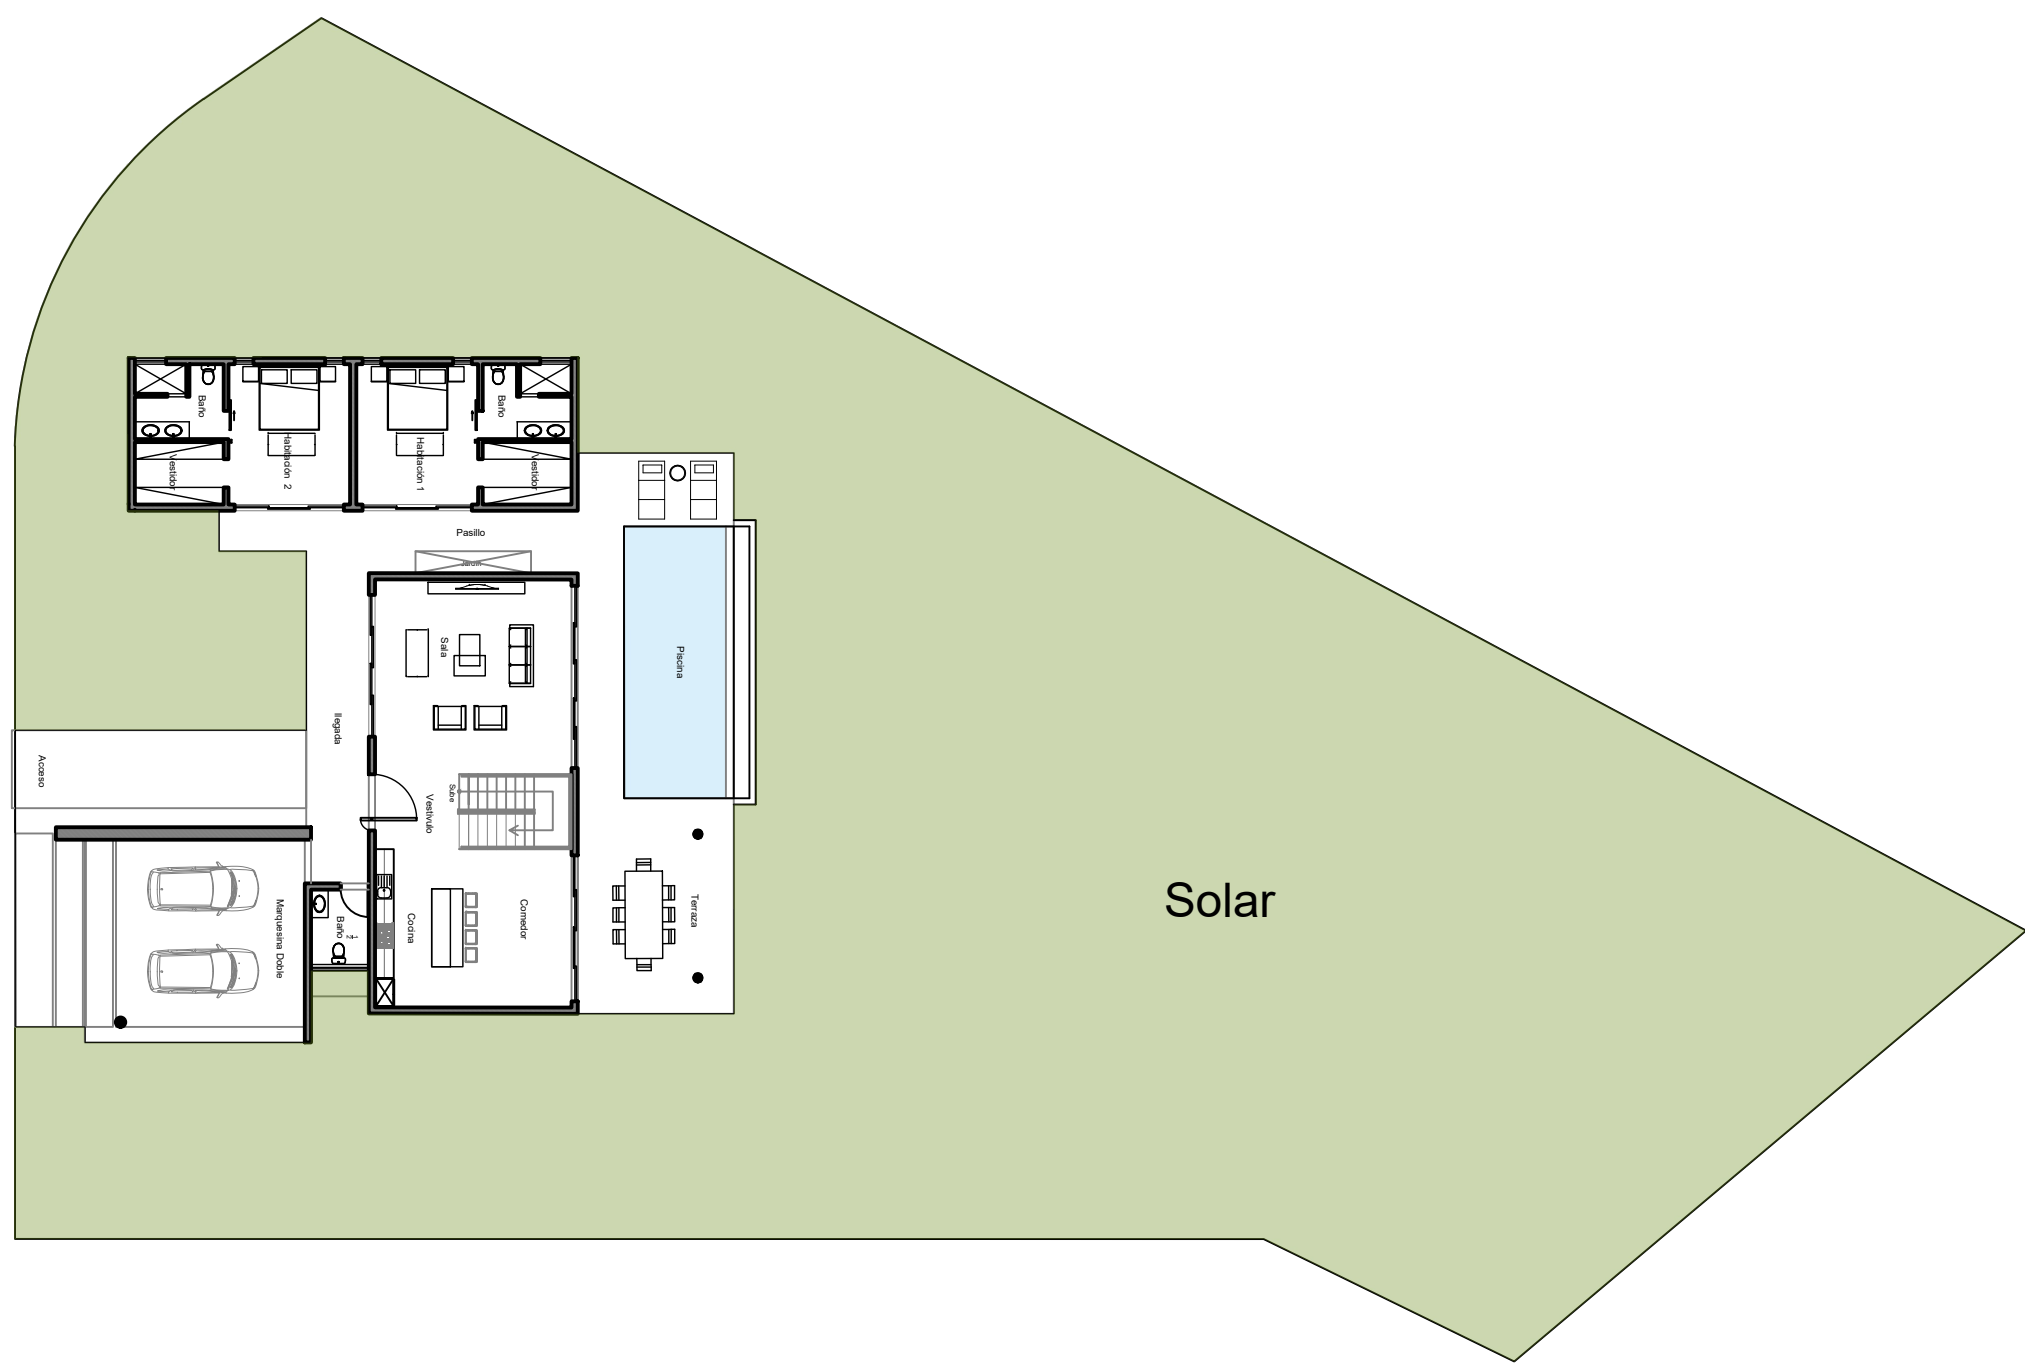

BIGENTIK GROUP

XIWARA

Villa tipo

V3

Zona B

Solar 1,649.19 m²

Villa 476.42 m²

BIGENTIK GROUP

XIWARA

Villa tipo

V4

Zona B

Solar 2,108.53 m²

Villa 476.42 m²

BIGENTIK GROUP

XIWARA

Villa tipo

V5

Zona B

Solar 1,912.63

Villa 476.42 m²

BIGENTIK GROUP

XIWARA

Villa tipo

V6

Zona B

Solar 1,753.54

Villa 476.42 m²