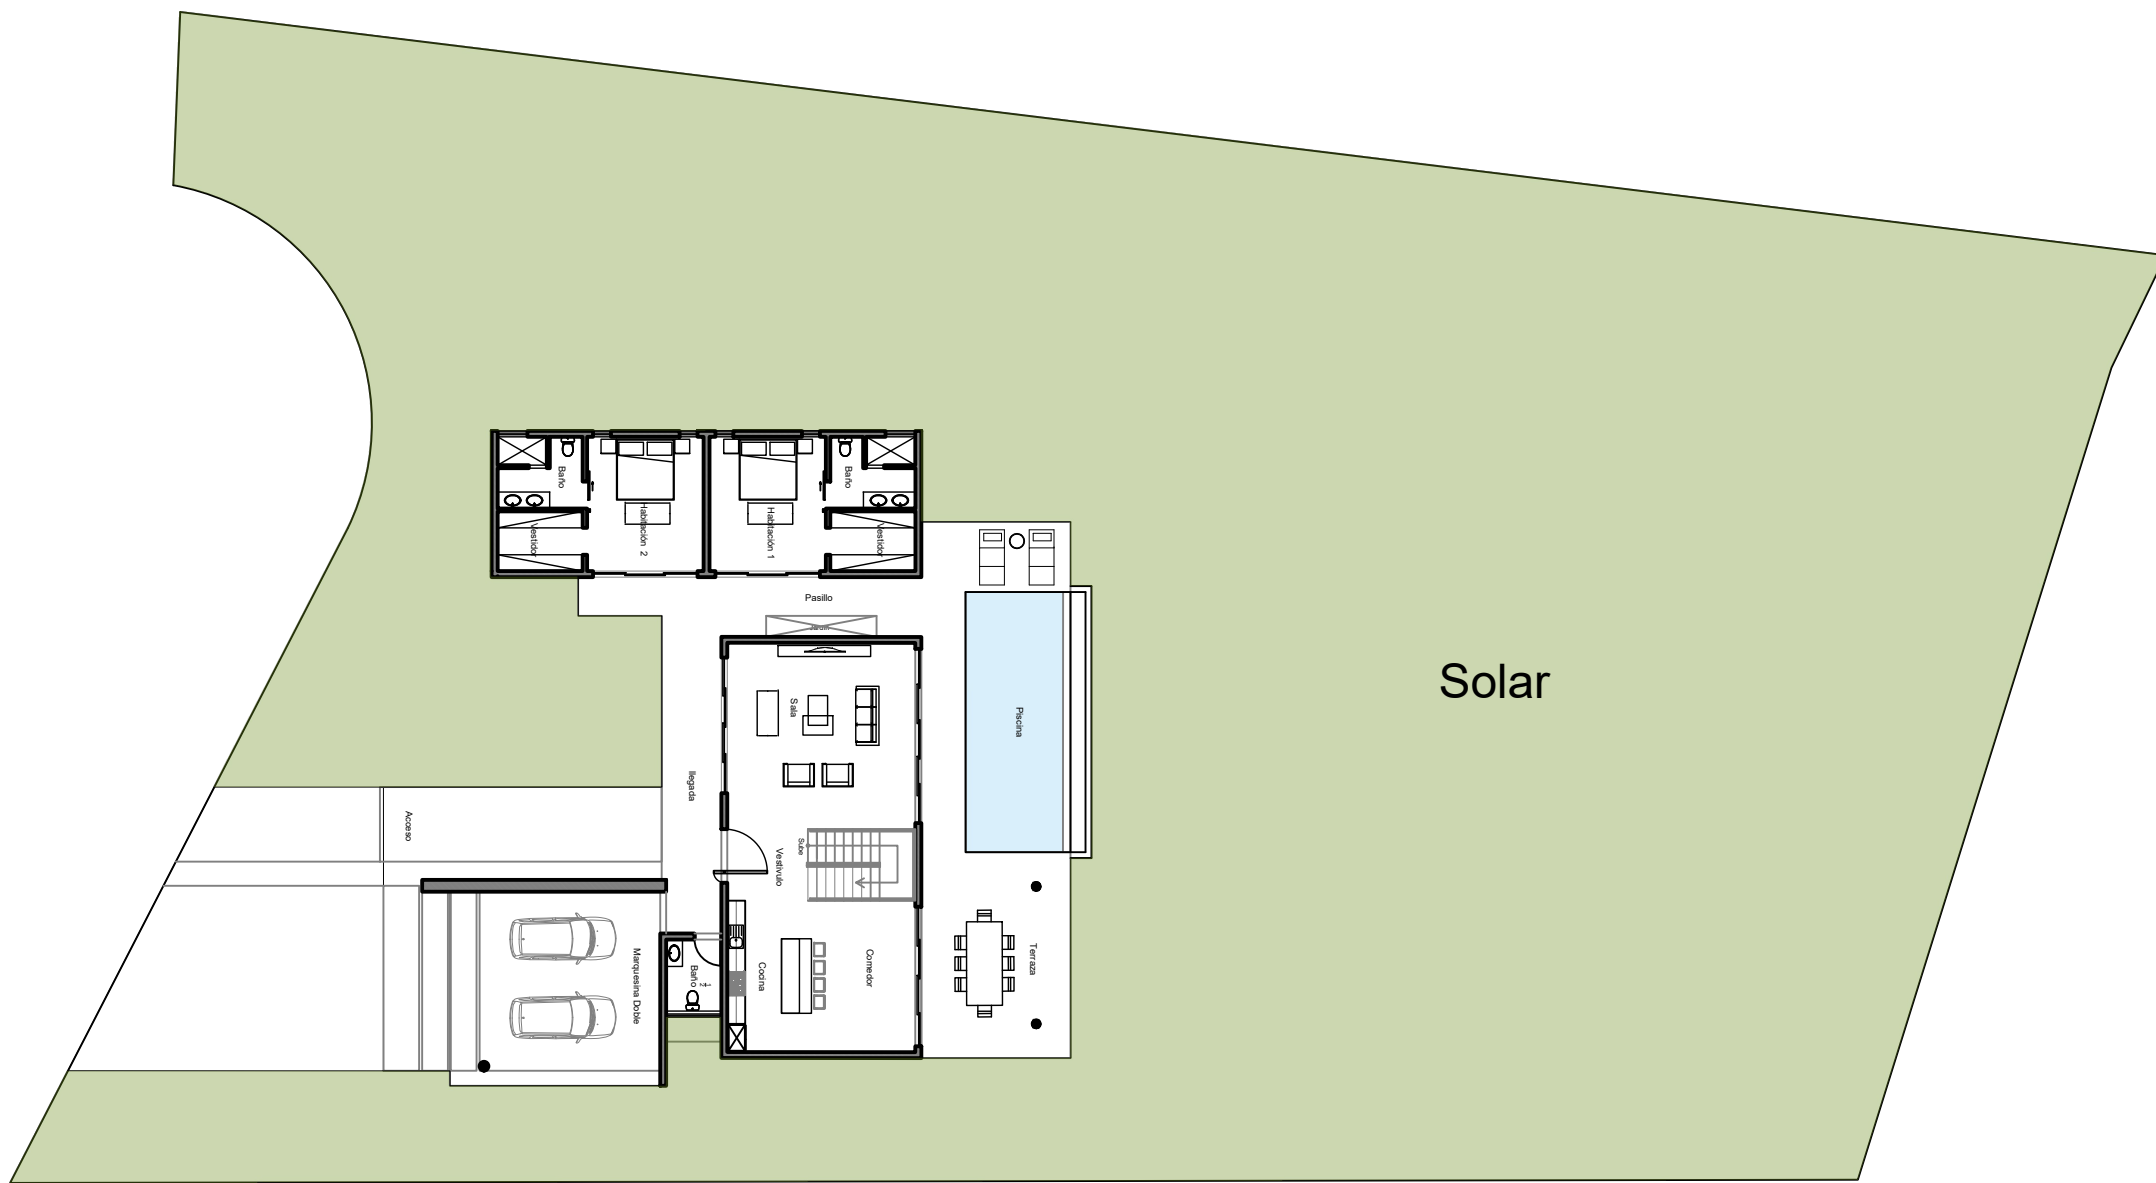

BIGENTIK GROUP

XIWARA

Villa tipo

V3

Zona B

Solar 1,649.19 m²

Villa 476.42 m²

BIGENTIK GROUP

XIWARA

Villa tipo

V4

Zona B

Solar 2,108.53 m²

Villa 476.42 m²

BIGENTIK GROUP

XIWARA

Villa tipo

V5

Zona B

Solar 1,912.63

Villa 476.42 m²

BIGENTIK GROUP

XIWARA

Villa tipo

V6

Zona B

Solar 1,753.54

Villa 476.42 m²