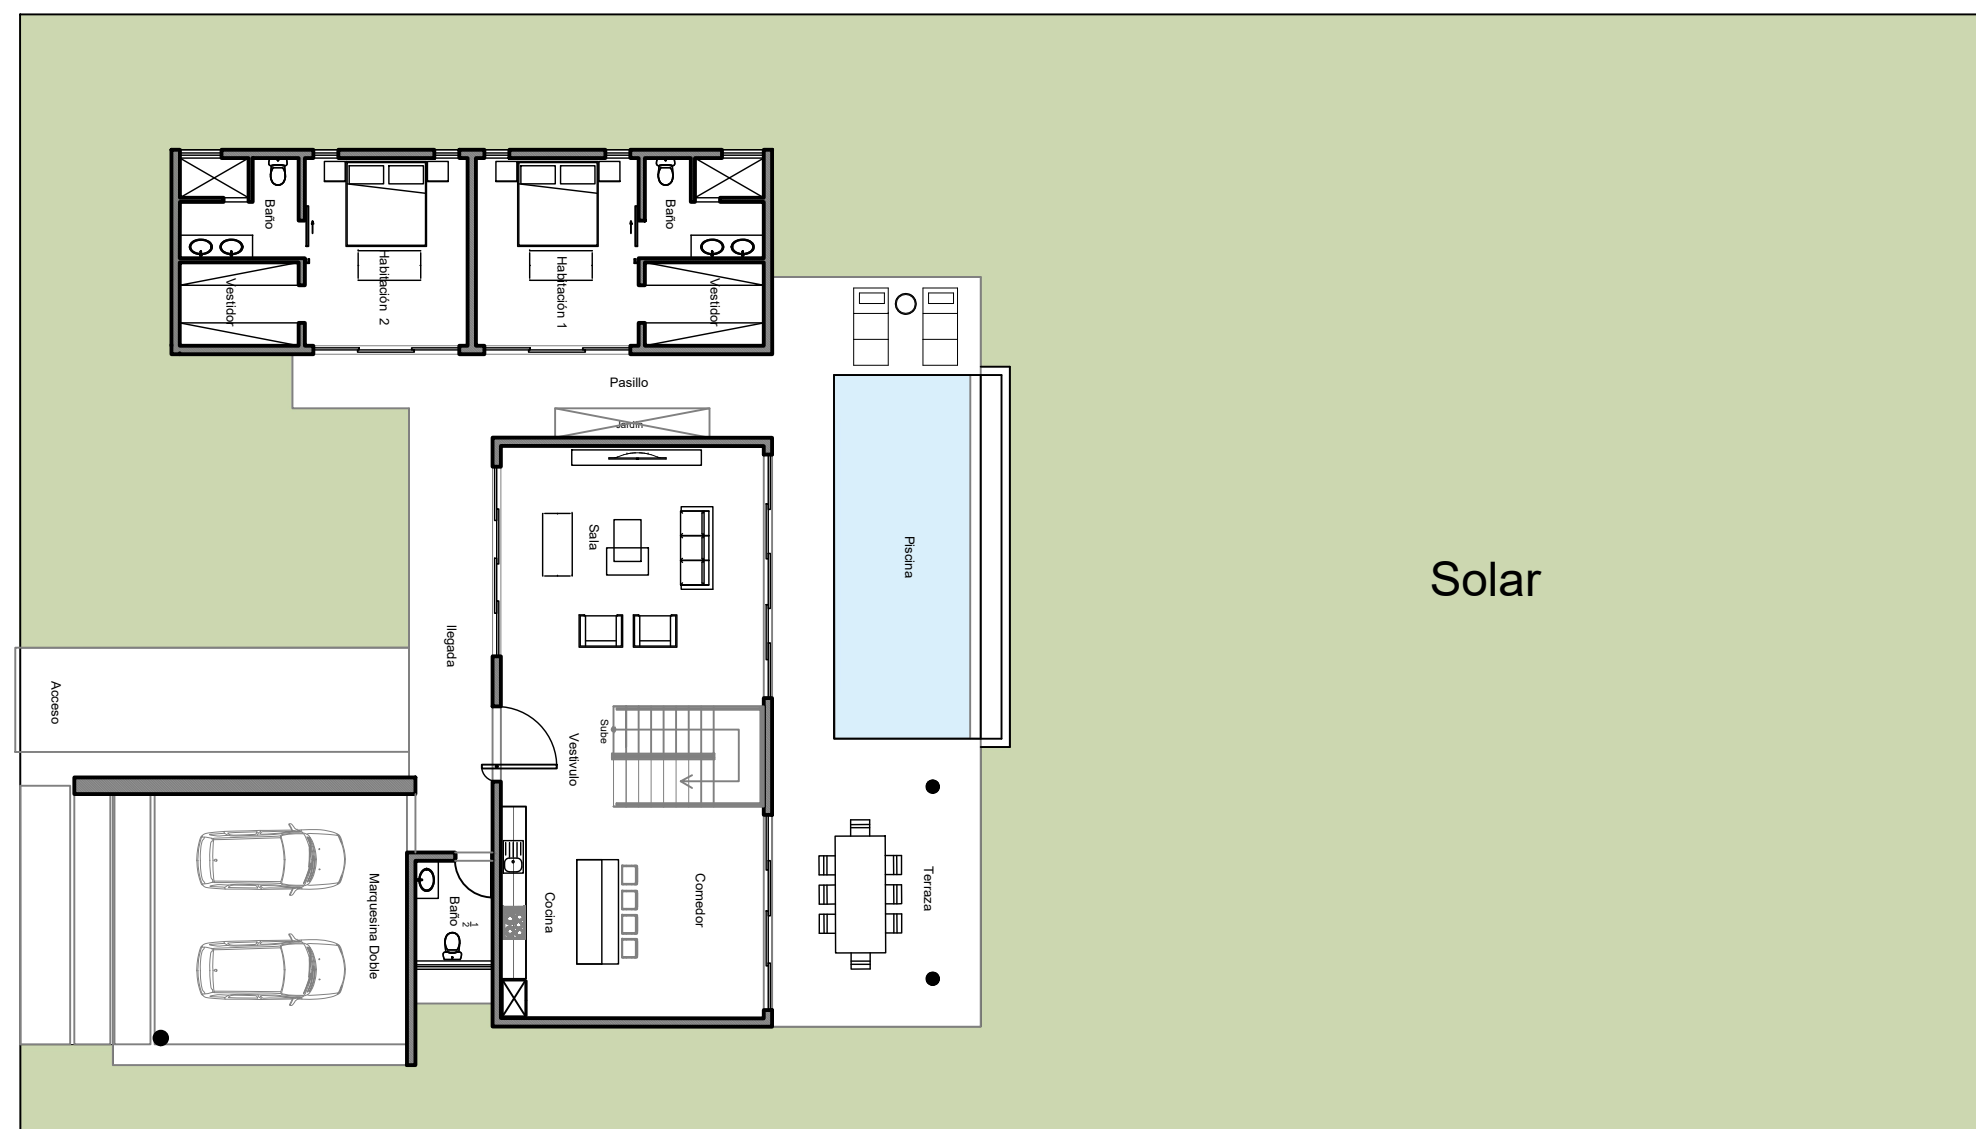

2do Nivel

BIGENTIK GROUP

XIWARA

Villa tipo

V1

Zona B

Solar 1,272 m²

Villa 476.42 m²

Solar

BIGENTIK GROUP

XIWARA

Villa tipo

V2

Zona B

Solar 1,258.8 m²

Villa 476.42 m²

BIGENTIK GROUP

XIWARA

Villa tipo

V3

Zona B

Solar 1,649.19 m²

Villa 476.42 m²

BIGENTIK GROUP

XIWARA

Villa tipo

V4

Zona B

Solar 2,108.53 m²

Villa 476.42 m²

BIGENTIK GROUP

XIWARA