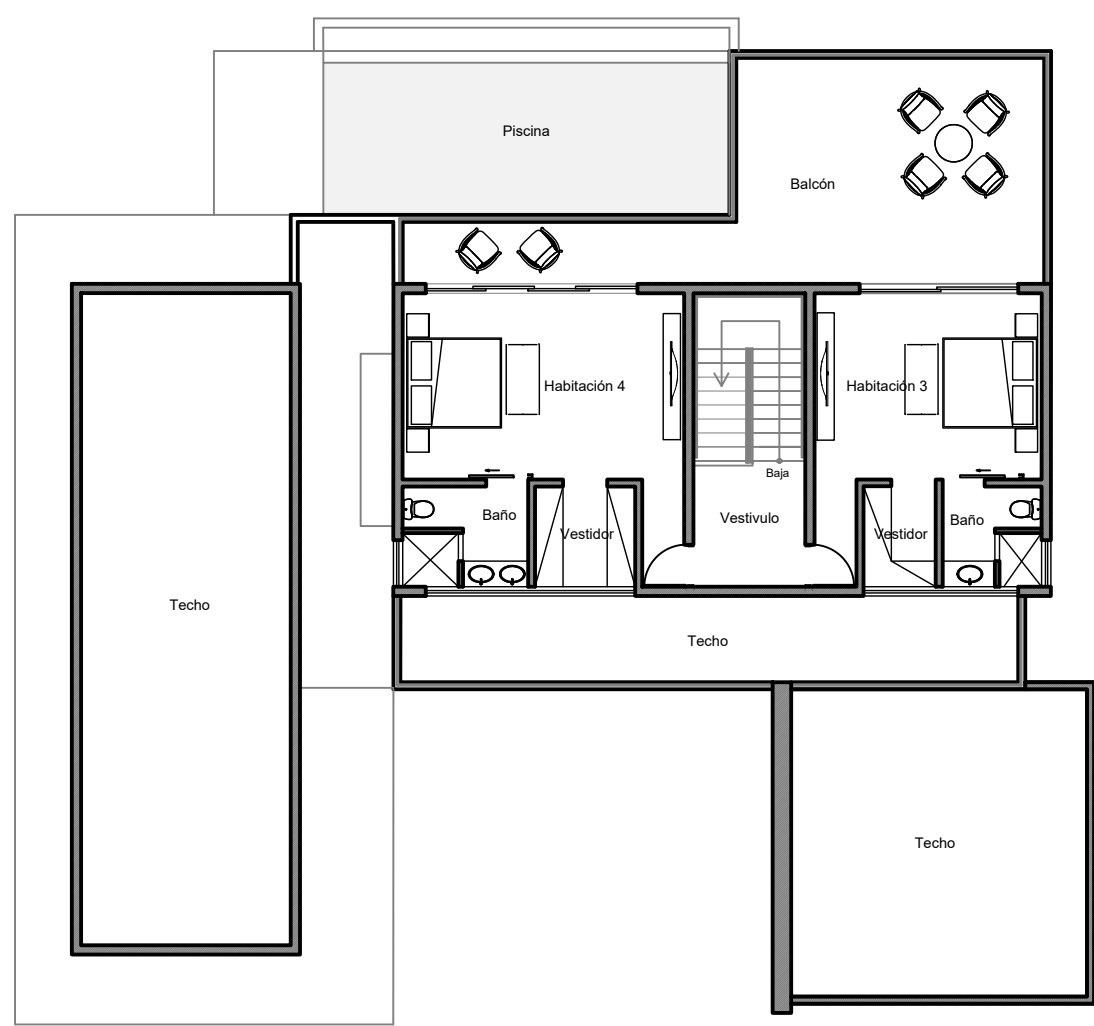

BIGENTIK GROUP

XIWARA

Villa tipo

V

Zona B

1er y 2do Nivel

476.42 m²

1er Nivel

2do Nivel

BIGENTIK GROUP

XIWARA

Villa tipo

V1

Zona B

Solar 1,272 m²

Villa 476.42 m²

Solar

BIGENTIK GROUP

XIWARA

Villa tipo

V2

Zona B

Solar 1,258.8 m²

Villa 476.42 m²

XIWARA

Villa tipo

V4

Zona B

Solar 2,108.53 m²

Villa 476.42 m²

BIGENTIK GROUP

XIWARA