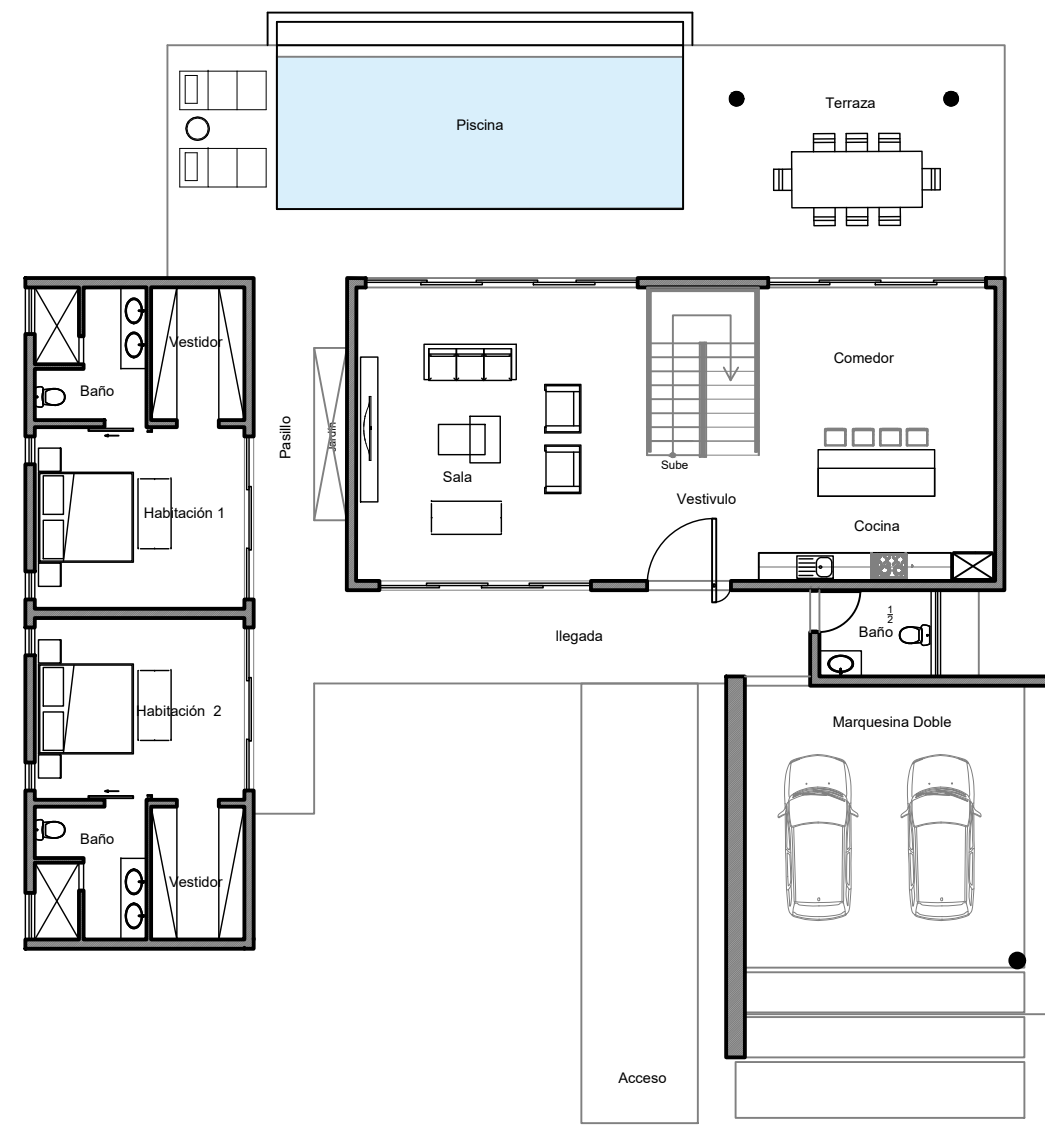

BIGENTIK GROUP

XIWARA

Villa tipo

V

Zona B

1er y 2do Nivel

476.42 m²

1er Nivel

2do Nivel

BIGENTIK GROUP

XIWARA

Villa tipo

V1

Zona B

Solar 1,272 m²

Villa 476.42 m²

Solar

BIGENTIK GROUP

XIWARA

Villa tipo

V2

Zona B

Solar 1,258.8 m²

Villa 476.42 m²

XIWARA

Villa tipo

V4

Zona B

Solar 2,108.53 m²

Villa 476.42 m²

BIGENTIK GROUP

XIWARA